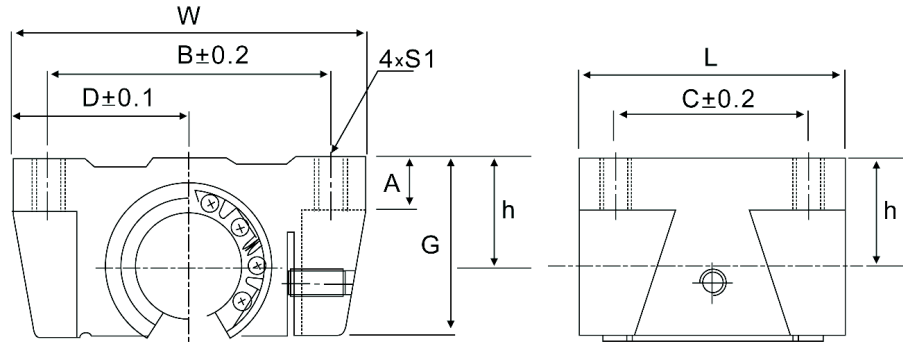

TBR TÍPUS TBR TYPE

Cikkszám Code	Típus Type	W	G	A	L	B	D	C	h	S1	Csapágy Bearing	Terhelés Load		Tömeg Weight
												C	C0	
(mm)												(N)		(g)
84.042.007	TBR16UU	62	26	8	42	50	31	30	18	M5	LM16UU-OP	392	490	180
84.042.009	TBR20UU	68	31	10	51	54	34	37	21	M6	LM20UU-OP	784	1176	300
84.042.011	TBR25UU	82	41	12	65	65	41	50	28	M8	LM25UU-OP	1568	2352	600
84.042.013	TBR30UU	91	48	12	75	75	45,5	60	33,5	M8	LM30UU-OP	1764	2940	900

Az alumínium házban LM-OP típusú csapágy van.
In the aluminium housing is LM-OP bushing.