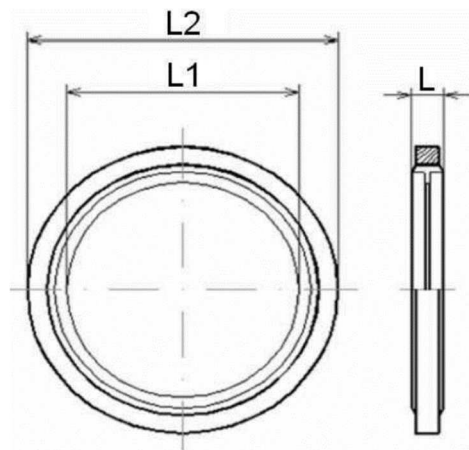

## Metrikus kombi alátét

## Metric Bonded Seal

R1	Working Pressure (bar)	u/ Bag	L	L1	L2
M6X1	650	100	1	6,7	10
M8x1	750	100	1	8,7	13
M10x1	810	100	1.5	10,7	16
M12x1.5	750	100	1.5	12,7	18
M14x1.5	900	100	1.5	14,7	22
M16x1.5	840	100	1.5	16,7	24
M18x1.5	760	100	1.5	18,7	26
M20x1.5	690	100	1.5	20,7	28
M22x1.5	660	100	2	22,7	30
M24x1.5	630	100	2	24,7	32
M26x1.5	630	100	2	26,7	35
M27X1,5	650	100	2	27,2	36
M30x2	500	50	2	31	39
M36x2	500	25	2	36,7	46
M42x2	500	25	3	42,7	53
M48X2	480	25	3	48,7	59