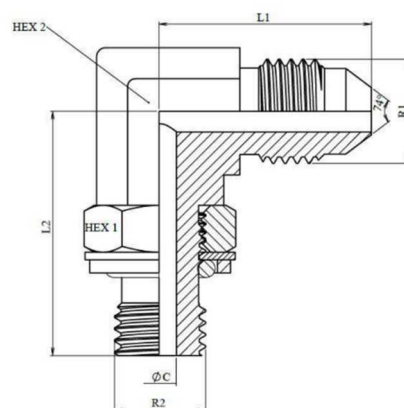

L-idom KK Tömb UNF-BSPP

90° Elbow male JIC 37°-BSP adjustable male

ØD1	ØD2	R1	R2	L1	L2	HEX 1	HEX 2	ØC
6	1/4	7/16" 20h UNF	1/8" BSP	22,5	26	14	12	4,4
6	1/4	7/16" 20h UNF	1/4" BSP	22,5	31,5	19	14	4,4
8	5/16	1/2" 20h UNF	1/8" BSP	24	28	14	14	6
8	5/16	1/2" 20h UNF	1/4" BSP	27	31,5	19	14	6
10	3/8	9/16" 18h UNF	1/4" BSP	27	31,5	19	17	6
10	3/8	9/16" 18h UNF	3/8" BSP	27	36	22	17	6
10	3/8	9/16" 18h UNF	1/2" BSP	31	43	27	22	6
12	1/2	3/4" 16h UNF	1/4" BSP	31,5	33,5	19	19	9,5
12	1/2	3/4" 16h UNF	3/8" BSP	31,5	36,5	22	19	9,9
12	1/2	3/4" 16h UNF	1/2" BSP	31,5	43	27	22	9,5
16	5/8	7/8" 14h UNF	3/8" BSP	37	36	22	24	12,3
14-15-16	5/8	7/8" 14h UNF	1/2" BSP	37	43	27	24	12,3
18-20	3/4	1"1/16 12h UNF	1/2" BSP	42	45	27	27	15,5
18-20	3/4	1"1/16 12h UNF	3/4" BSP	42	49	32	27	15,5
18-20	3/4	1"1/16 12h UNF	1" BSP	44	52	41	33	21,5
25	1	1"5/16 12h UNF	3/4" BSP	46	52	32	36	21,4
25	1	1"5/16 12h UNF	1" BSP	46	54	41	36	21,5
30-32	1 1/4	1"5/8 12h UNF	1" BSP	52	57	41	41	27,4
30-32	1 1/4	1"5/8 12h UNF	1"1/4 BSP	52	57	50	41	27,4
38	1 1/2	1"7/8 12h UNF	1"1/4 BSP	59	61	50	48	33,3
38	1 1/2	1"7/8 12h UNF	1"1/2 BSP	59	61	55	48	33,3