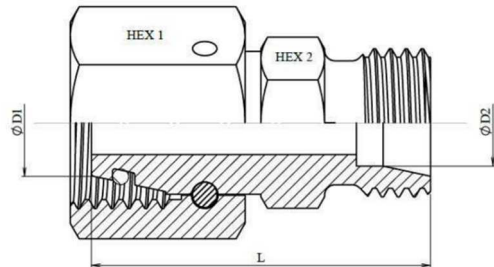

Egyenes KB tömbös metrikus-metrikus

Strandpipe Reducers With Taper (Light)

ØD1	ØD2	Serie	Working Pressure (bar)	L	HEX 1	HEX 2
8	6	L	315	31,7	17	12
10	6	L	315	32	19	14
10	8	L	315	32	19	14
12	6	L	315	35	22	17
12	8	L	315	35	22	17
12	10	L	315	36	22	17
15	8	L	315	35	27	19
15	10	L	315	36	27	19
15	12	L	315	36	27	19
18	6	L	315	41	32	24
18	8	L	315	41	32	24
18	10	L	315	42	32	24
18	12	L	315	42	32	24
18	15	L	315	43	32	24
22	10	L	315	42	36	27
22	12	L	160	42	36	27
22	15	L	160	43	36	27
22	18	L	160	43	36	27
28	12	L	160	45	41	36
28	15	L	160	46	41	36
28	18	L	160	46	41	36
28	22	L	160	48	41	36
35	15	L	160	50,5	50	46
35	18	L	160	50,5	50	46
35	22	L	160	52,5	50	46
35	28	L	160	52,5	50	46
42	18	L	160	53,3	60	50
42	22	L	160	55,3	60	50
42	28	L	160	55,3	60	50
42	35	L	160	57,3	60	50