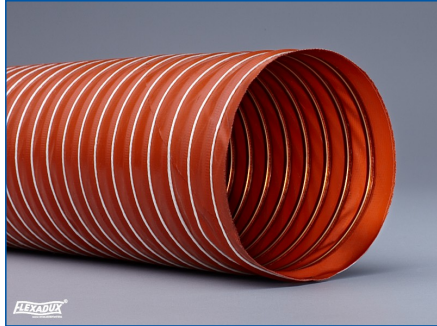

FLEXADUX® P 4 SIL I

Light weight, single-ply Silicone ducting

Material:

Silicone-coated-glassfabric, single-ply, red-brown

Single Length:

4 m ;Special lengths available on request

Temperature Resistance:

- 70°C up to + 250° (interm. up to + 300°C)

Applications:

Suction of air and gases in paper processing, plastic industry and vehicle construction

Properties:

Excellent heat resistance, maintains flexibility at low temperatures, very good chemical resistance

Available on request:

- with spiralfree cuffs

TECHNICAL DATA

Dia. (mm)	Weight (kg/m)	Wall Thickness (mm)	Bending radius (mm)	Max. Work. Press. (bar)	Max. Vacuum (bar)
13	0,07	0,2	7	1,50	0,53
19	0,11	0,2	8	1,60	0,51
25	0,12	0,2	8	1,60	0,51
32	0,14	0,2	10	1,40	0,50
38	0,17	0,2	12	1,30	0,50
41	0,18	0,2	21	1,30	0,45
51	0,25	0,2	16	1,20	0,43
55	0,27	0,2	27	1,10	0,44
60	0,30	0,2	30	1,10	0,40
63	0,32	0,2	22	1,10	0,39
65	0,34	0,2	33	1,10	0,40
70	0,36	0,2	24	1,10	0,36
76	0,41	0,2	27	1,10	0,34
80	0,44	0,2	40	1,00	0,30
83	0,46	0,2	28	1,00	0,31
90	0,49	0,2	45	0,90	0,30
102	0,65	0,2	35	0,90	0,26
110	0,69	0,2	56	0,80	0,21
120	0,76	0,2	60	0,80	0,19
127	0,80	0,2	46	0,80	0,17
140	0,90	0,2	48	0,70	0,15
152	0,99	0,2	51	0,70	0,14
160	1,09	0,2	80	0,60	0,12
178	1,19	0,2	60	0,60	0,11
180	1,24	0,2	95	0,60	0,10
203	1,33	0,2	68	0,50	0,07
229	1,49	0,2	114	0,40	0,06
254	1,68	0,2	102	0,40	0,04
305	2,05	0,2	123	0,20	0,02