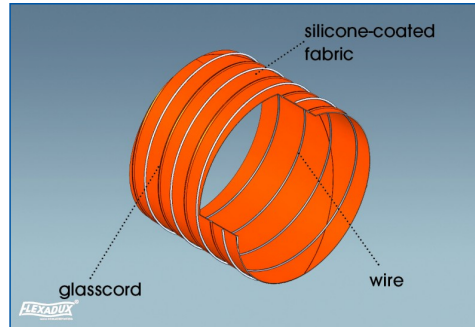

FLEXADUX® P 4 SIL I

Light weight, single-ply Silicone ducting

Material:

Silicone-coated-glassfabric, single-ply, red-brown

Single Length:

4 m ;Special lengths available on request

Temperature Resistance:

- 70°C up to + 250° (interm. up to + 300°C)

Applications:

Suction of air and gases in paper processing, plastic industry and vehicle construction

Properties:

Excellent heat resistance, maintains flexibility at low temperatures, very good chemical resistance

Available on request:

- with spiralfree cuffs

TECHNICAL DATA

Dia. (mm)	Weight (kg/m)	Wall Thickness (mm)	Bending radius (mm)	Max. Work. Press. (bar)	Max. Vacuum (bar)
13	0,07	0,2	7	1,50	0,53
19	0,11	0,2	8	1,60	0,51
25	0,12	0,2	8	1,60	0,51
32	0,14	0,2	10	1,40	0,50
38	0,17	0,2	12	1,30	0,50
41	0,18	0,2	21	1,30	0,45
51	0,25	0,2	16	1,20	0,43
55	0,27	0,2	27	1,10	0,44
60	0,30	0,2	30	1,10	0,40
63	0,32	0,2	22	1,10	0,39
65	0,34	0,2	33	1,10	0,40
70	0,36	0,2	24	1,10	0,36
76	0,41	0,2	27	1,10	0,34
80	0,44	0,2	40	1,00	0,30
83	0,46	0,2	28	1,00	0,31
90	0,49	0,2	45	0,90	0,30
102	0,65	0,2	35	0,90	0,26
110	0,69	0,2	56	0,80	0,21
120	0,76	0,2	60	0,80	0,19
127	0,80	0,2	46	0,80	0,17
140	0,90	0,2	48	0,70	0,15
152	0,99	0,2	51	0,70	0,14
160	1,09	0,2	80	0,60	0,12
178	1,19	0,2	60	0,60	0,11
180	1,24	0,2	95	0,60	0,10
203	1,33	0,2	68	0,50	0,07
229	1,49	0,2	114	0,40	0,06
254	1,68	0,2	102	0,40	0,04
305	2,05	0,2	123	0,20	0,02