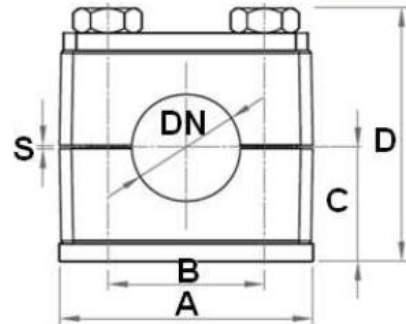

Hidraulikus csőbilincs - L-széria

Hydraulic clamps for pipe - Light serie

Page: 1/2

DN		A	B	C	D	S
6	1	36	20	16,5	37	0,4
8	1	36	20	16,5	37	0,4
10	1	36	20	16,5	37	0,4
12	1	36	20	16,5	37	0,4
14	2	42	26	19,5	43	0,6
15	2	42	26	19,5	43	0,6
16	2	42	26	19,5	43	0,6
18	2	42	26	19,5	43	0,6
20	3	50	33	21	46	0,6
22	3	50	33	21	46	0,6
25	3	50	33	21	46	0,6
28	4	60	40	24	52	0,6
30	4	60	40	24	52	0,6
35	5	71	52	32	68	0,8
38	5	71	52	32	68	0,8
40	5	71	52	32	68	0,8
42	5	71	52	32	68	0,8
50.8	6	88	66	36	76	0,8